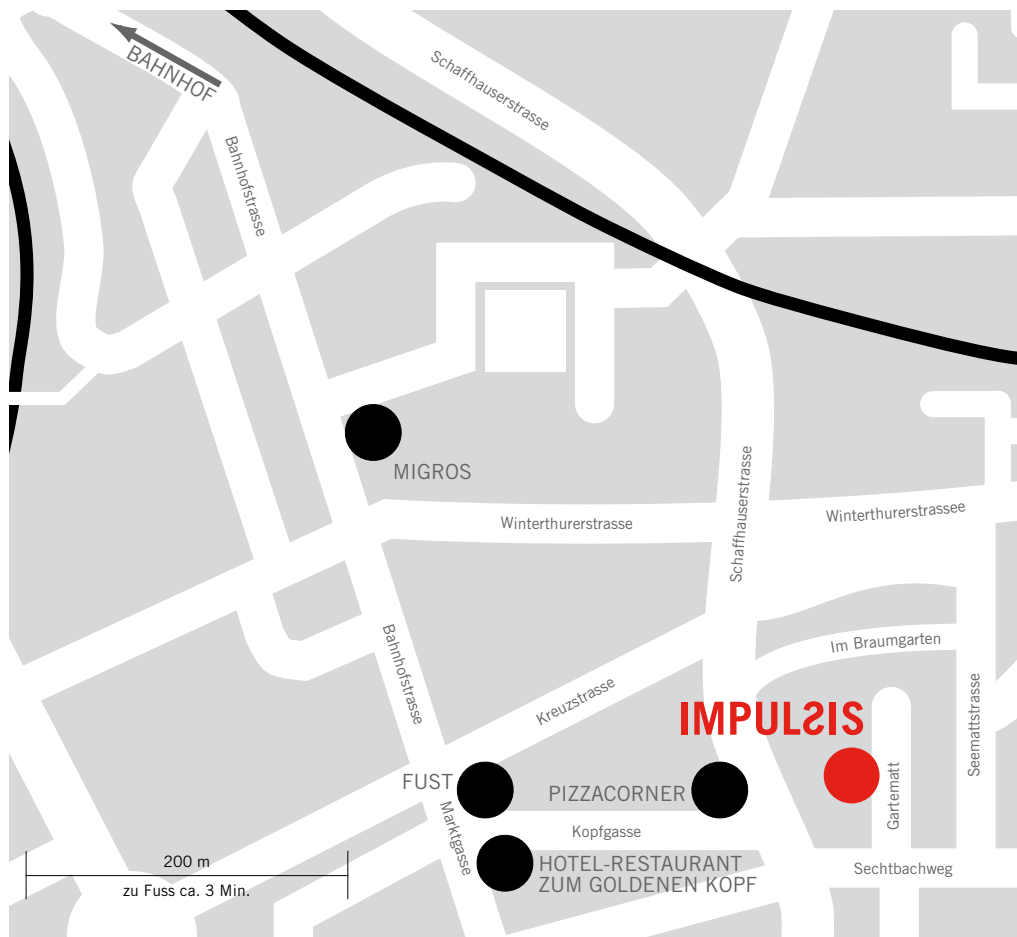

# IMPULSIS

Berufsintegration. Umfassend.

Standort Bülach:

IMPULSIS  
Gartematt 1  
8180 Bülach

Telefon: 043 422 97 40  
Telefax: 043 422 97 42  
Email: [bip-unterland@impulsis.ch](mailto:bip-unterland@impulsis.ch)

15 Minuten zu Fuss vom  
Bahnhof Bülach entfernt.

S-Bahn 5 Richtung Rafz oder  
Schnellzug Richtung Schaff-  
hausen bis Bahnhof Bülach.

Der Bahnhofstrasse folgen, am  
Fust vorbei, vor dem Hotel-  
Restaurant zum Goldenen Kopf  
links in die Kopfgasse abbie-  
gen. Geradeaus bis zur Schaff-  
hauserstrasse, dann rechts bis  
zum Fussgängerstreifen. Die  
Schaffhauserstrasse überque-  
ren und in den Sechtbachweg  
einbiegen. Nach 50 Meter  
zweigt links die Gartematt ab.

**BÜLACH – GARTEMATT 1**